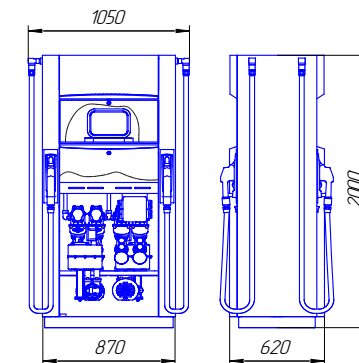

**Обязательно наличие ремней**

индивидуальная покраска  
+6500руб к стоимости  
ТРК

Габаритные размеры в  
таре: Длина 1150мм  
Ширина 720мм Высота  
2115мм

**Поддон монтажный**

**Стандартный состав ТРК:**